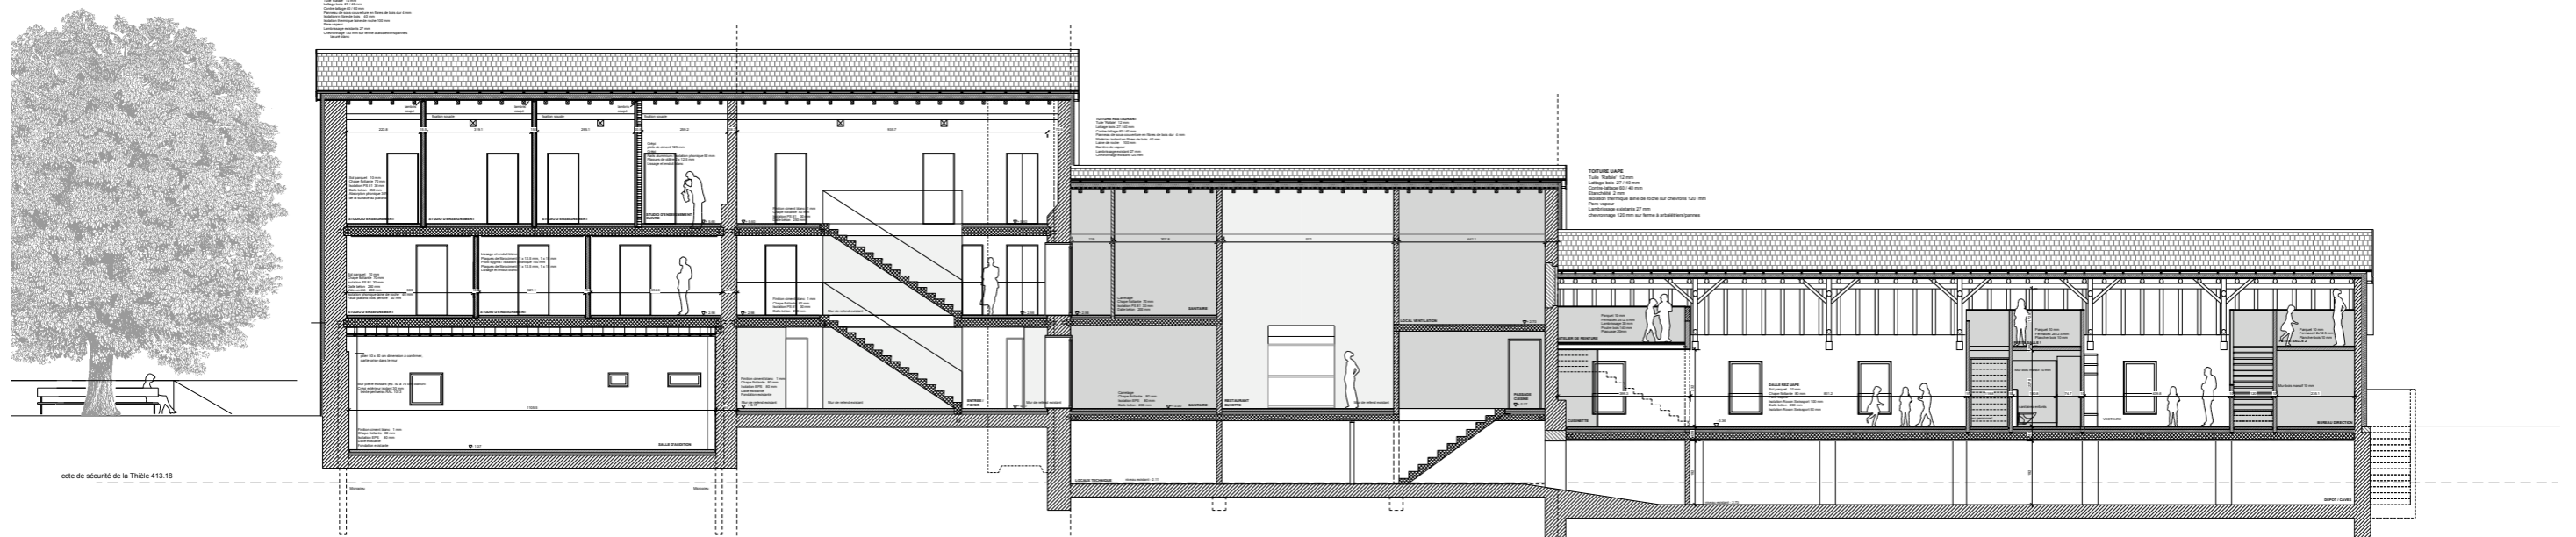

FACADE OUEST

ENTREE CONSERVATOIRE

ENTREE RESTAURANT

ENTREE UAPE

COUPE LONGITUDINALE

0 1 5 10 m