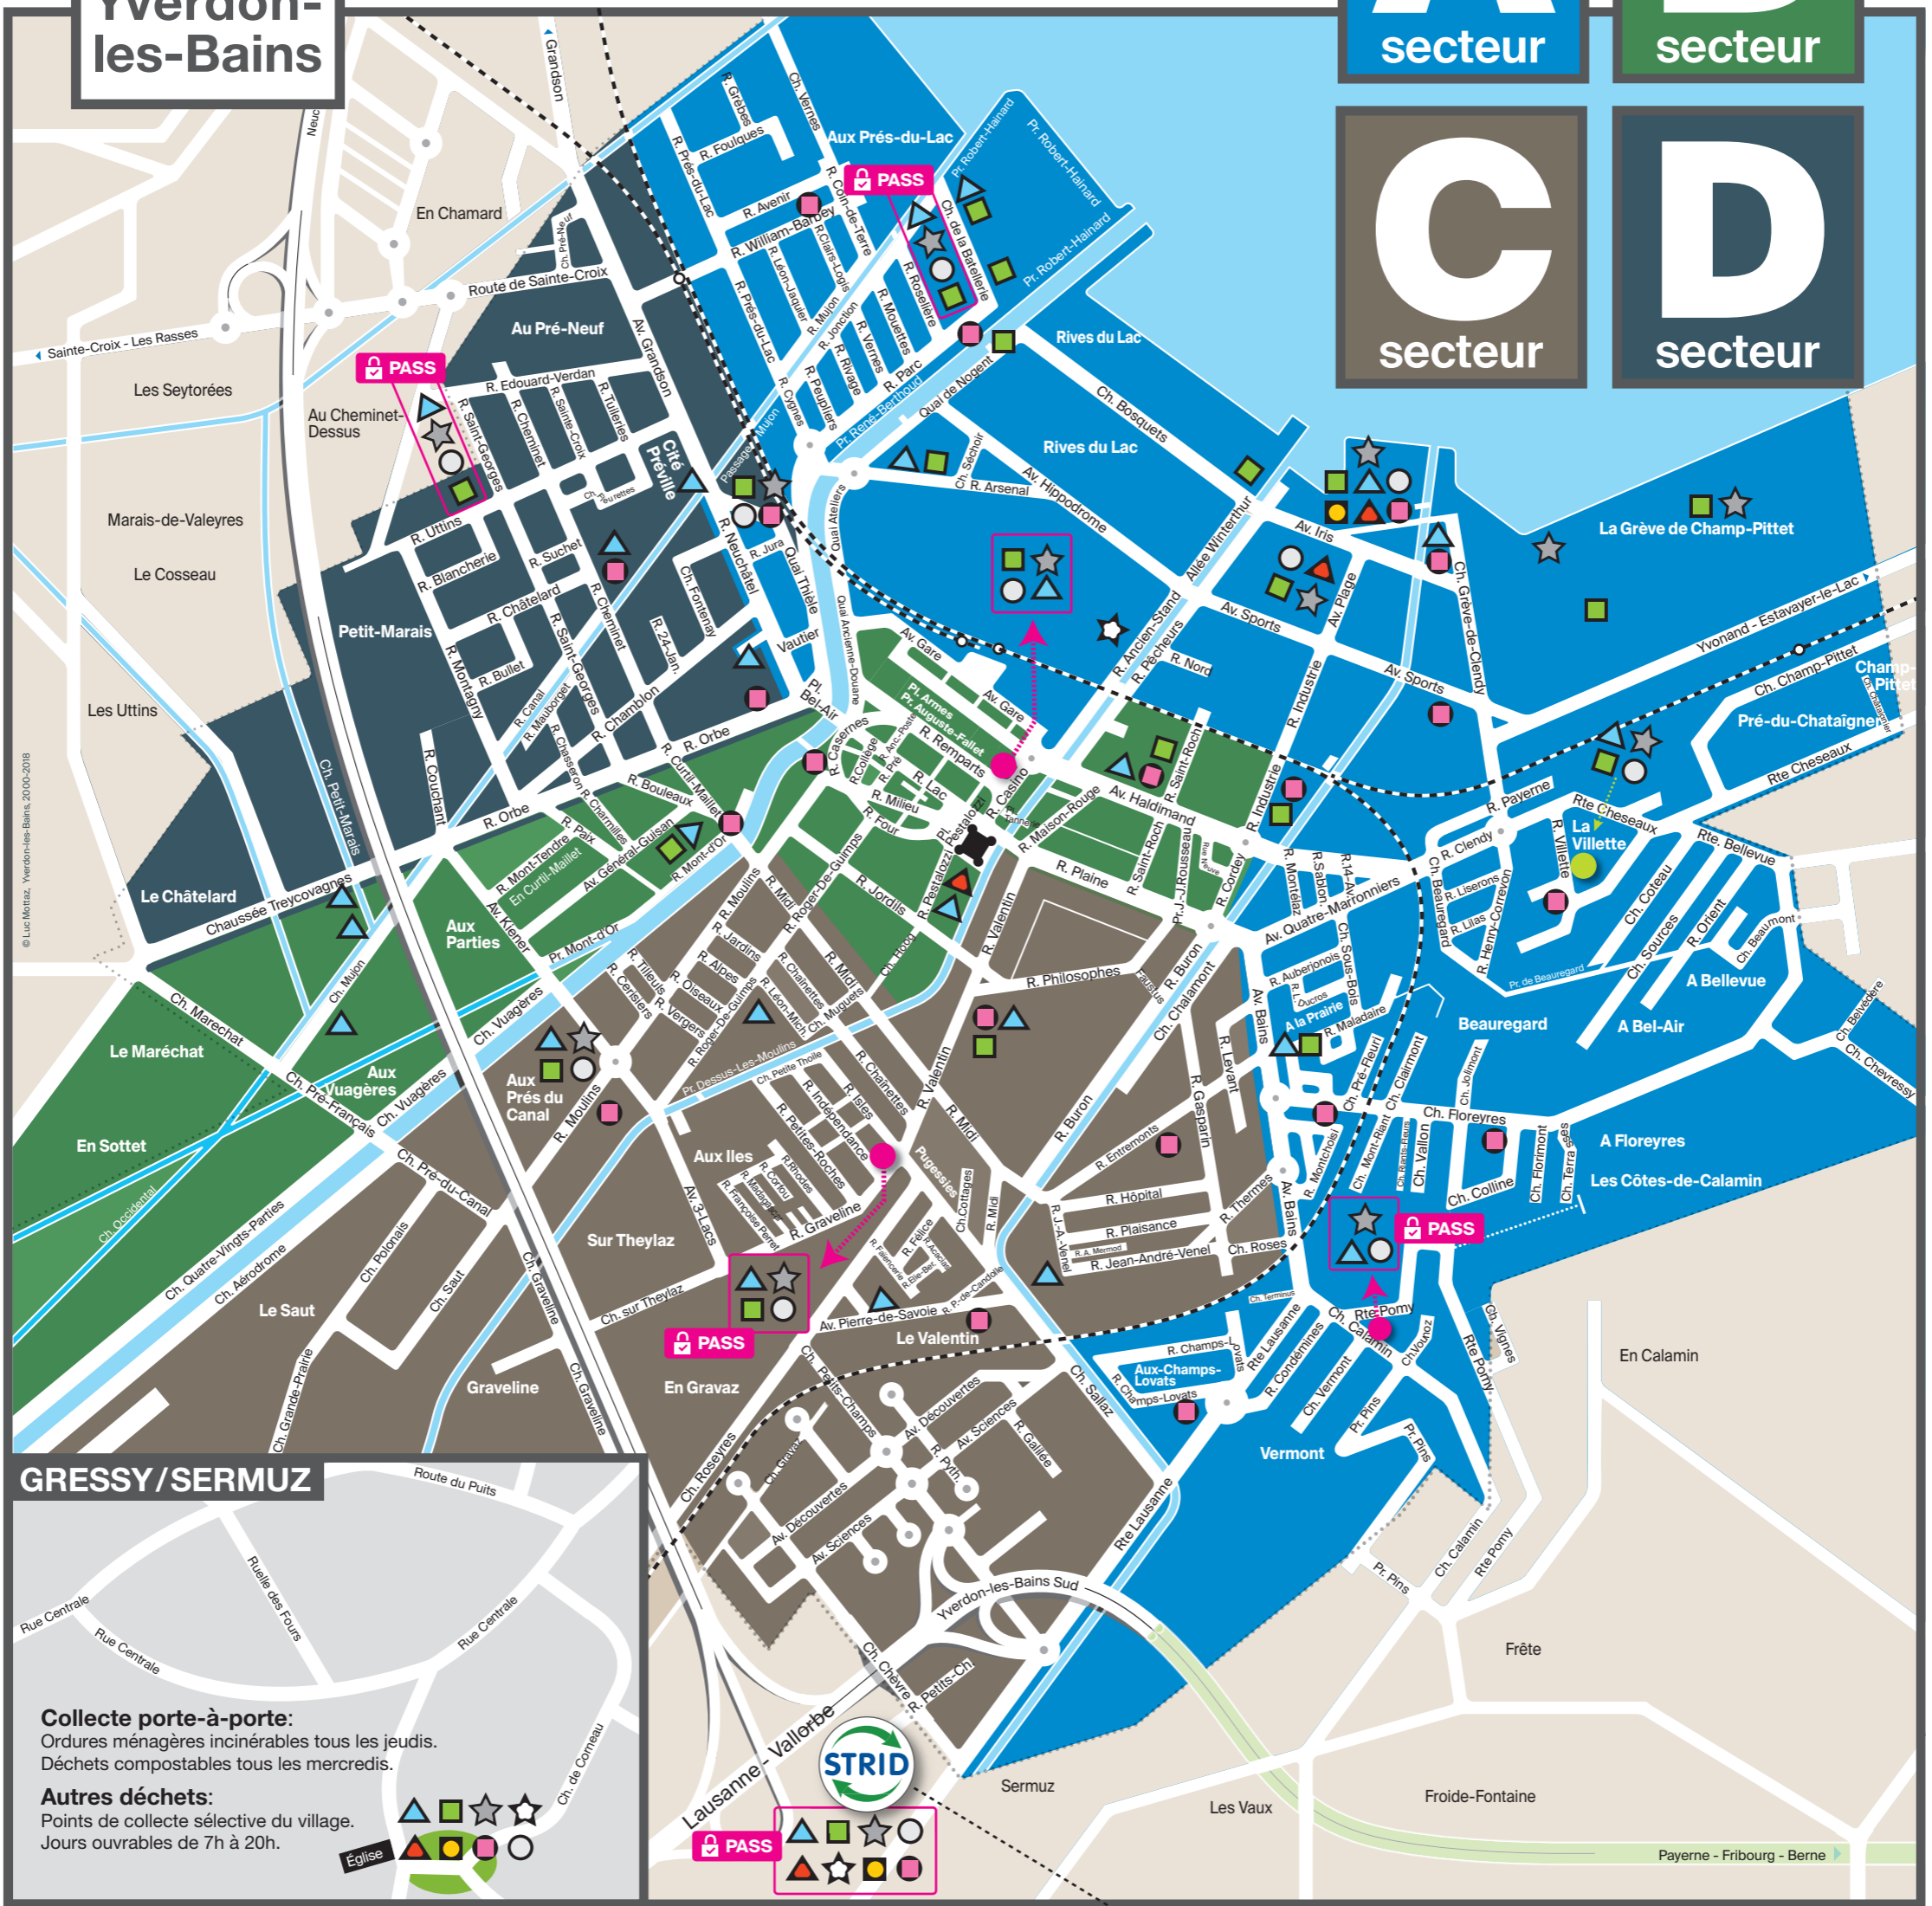

Biodéchets

Vêtements et chaussures usagés

Flaconnages

Ampoules

Sagex

Huiles végétales

Carte des secteurs

Yverdon-les-Bains