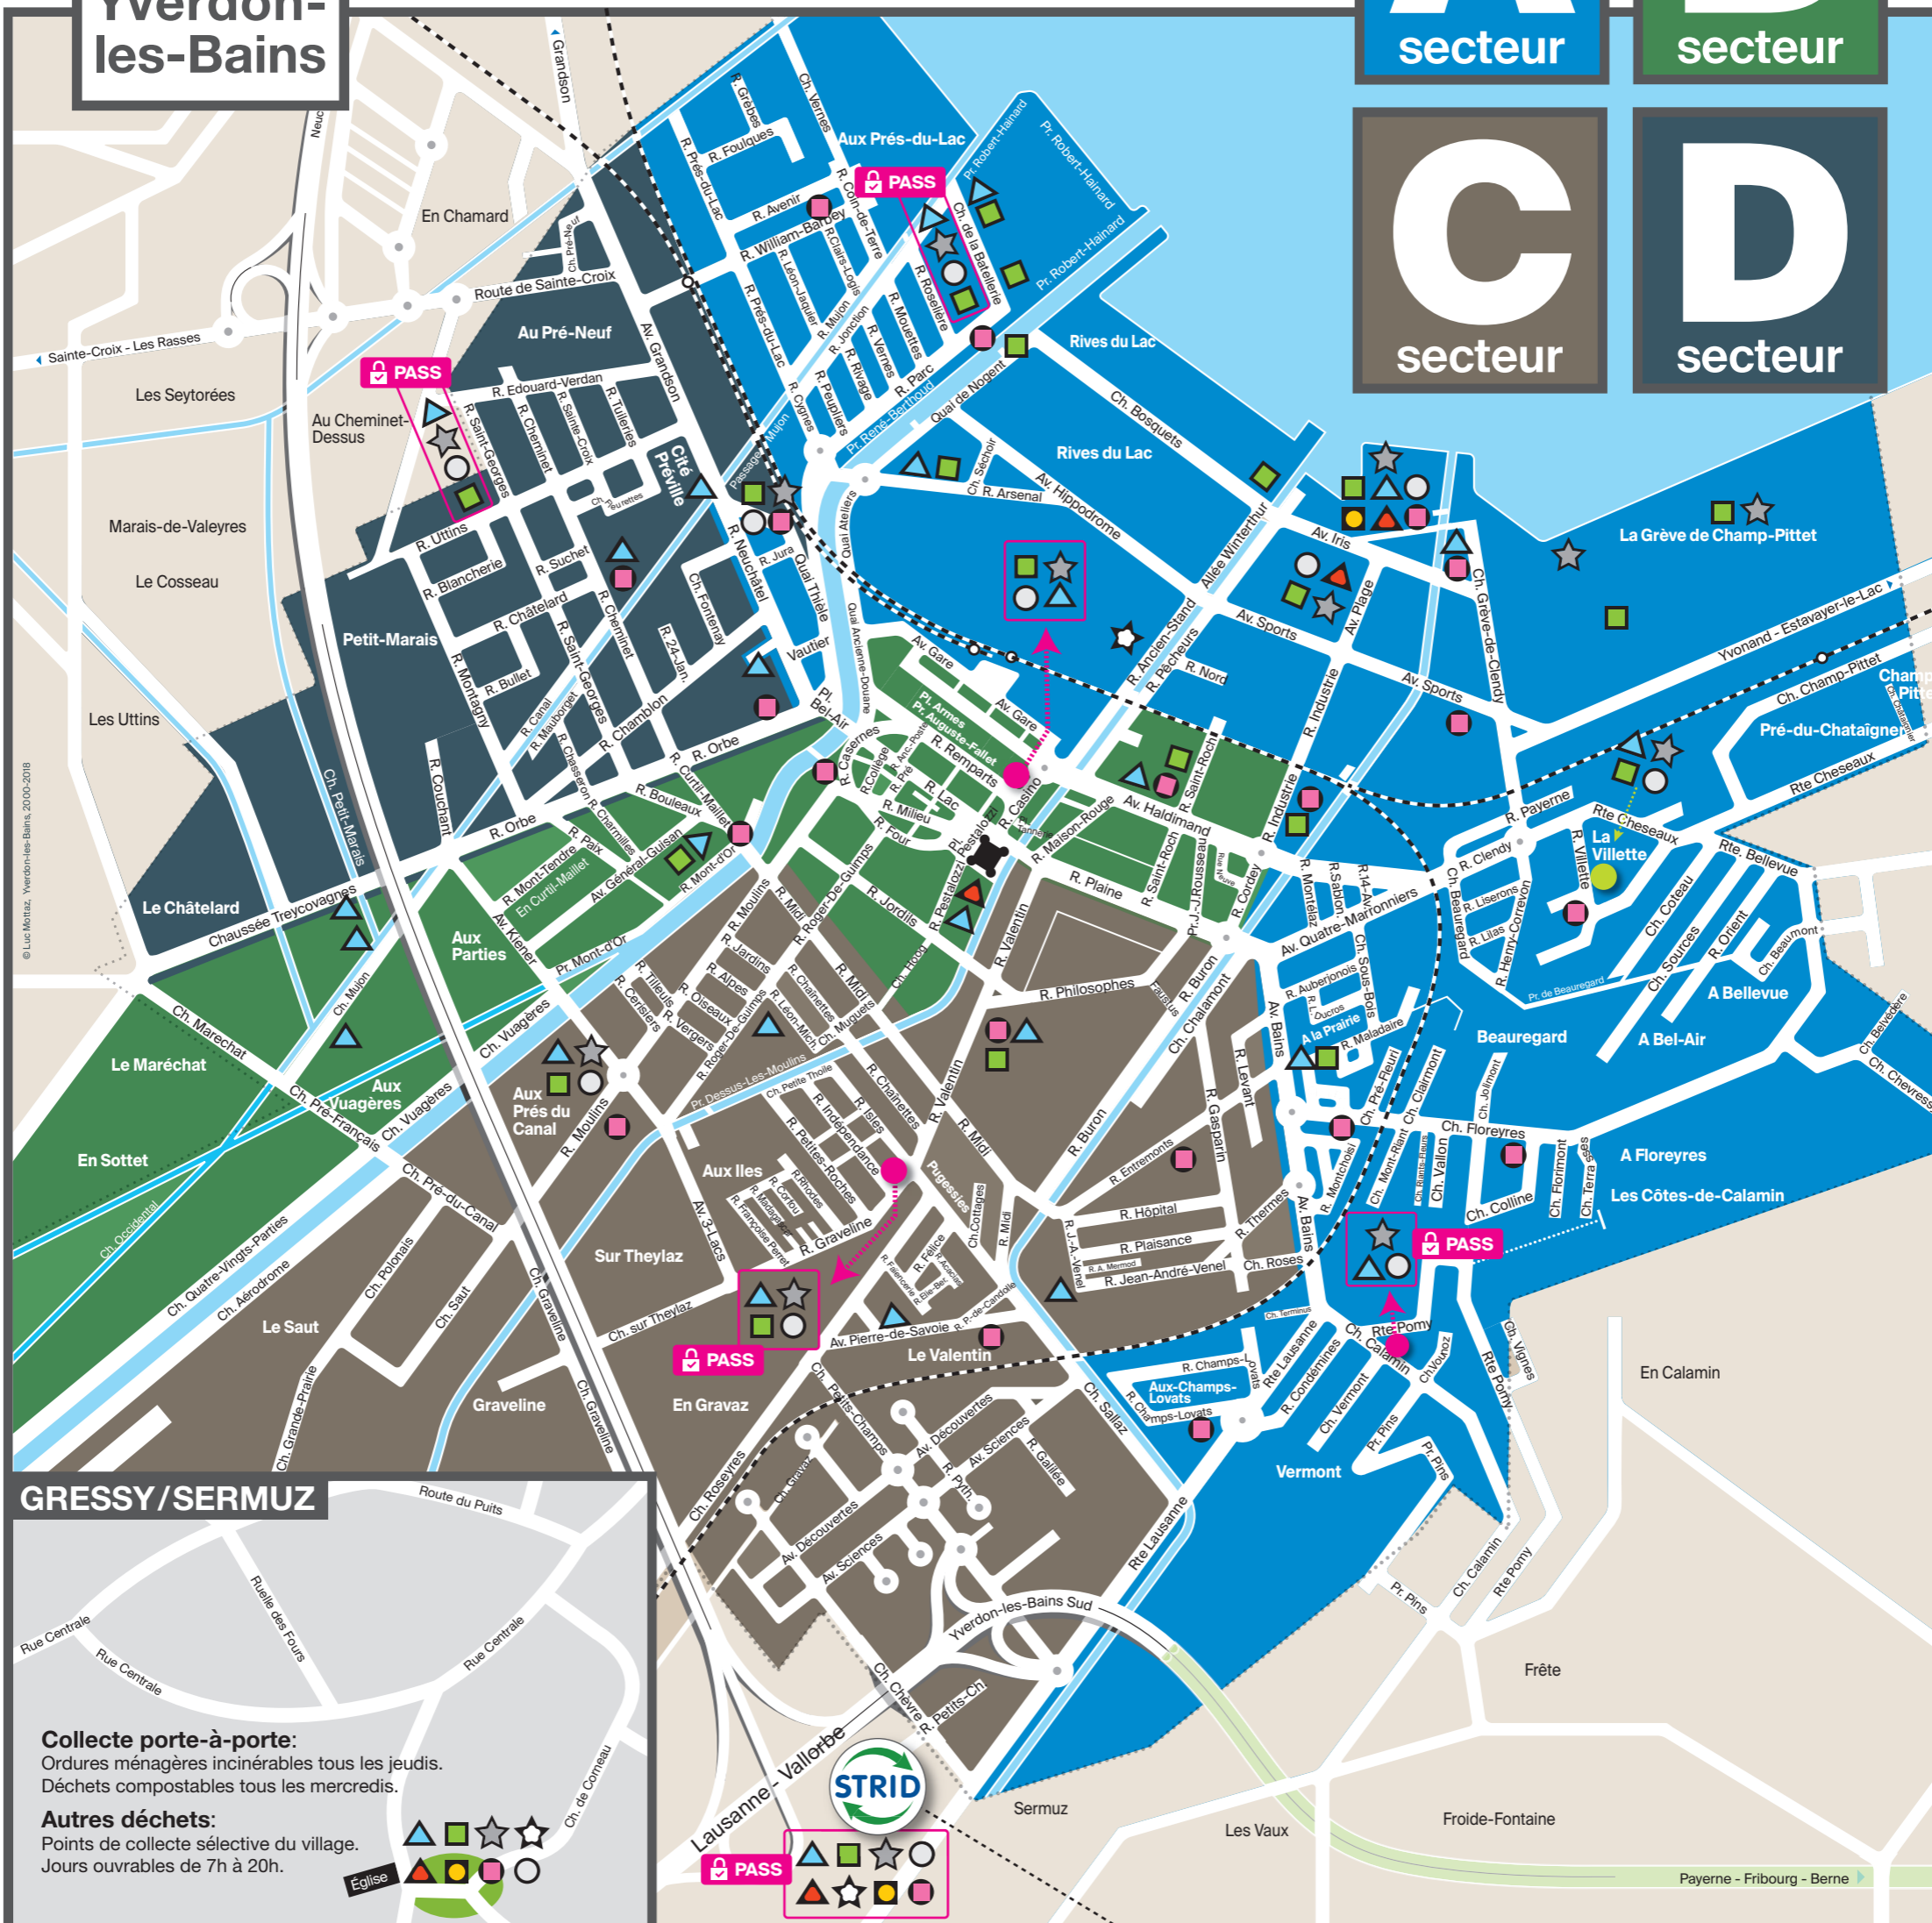

Biodéchets

Vêtements et chaussures usagés

Flaconnages

Ampoules

Sagex

Huiles végétales

Carte des secteurs

Yverdon-les-Bains